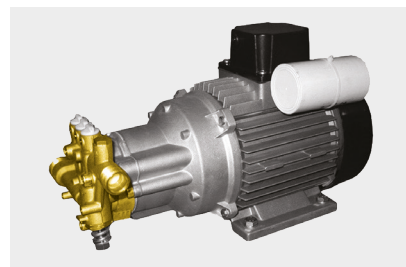

KT GOLD

CLASSIC · EXTRA

Ergonomic handle for easy maneuverability

Maniglia ergonomica per una pratica movimentazione

Additional handle for lifting the high-pressure cleaner

Maniglia supplementare per il sollevamento dell'idropultrice

MTP KTR GOLD

Brass pump head

Pompa con testata in ottone

ON EXTRA VERSIONS

With hose reel

SU VERSIONI EXTRA

Dotazione con avvolgitubo

Handy lance and gun storage

Pratico alloggiamento della pistola della lancia

Easy handling thanks to the two big wheels (250 mm Ø)

Facilità di movimentazione grazie alle due ruote di grandi dimensioni (Ø 250 mm)

FOR MORE INFO:
MAGGIORI INFORMAZIONI:

GENERAL FEATURES · CARATTERISTICHE GENERALI

- Hose reel (Extra only) located at the bottom of the high-pressure water cleaner guaranteeing exceptional stability also when in use
- Low-pressure detergent suction from the internal tank
- Detergent suction kit from an external tank (on request)
- Power cable storage rear compartment
- Comet electrical pump with three axial pistons arranged vertically with pump at the bottom and an all-metal construction without any plastic used for the structural components
- Pump with brass head on all models
- EASY START device
- Total Stop system
- Motor thermal protection
- Avvolgitubo (solo Extra) collocato nella parte inferiore della idropulitrice con garanzia di eccezionale stabilità della macchina anche durante il lavoro
- Aspirazione detergente in bassa pressione dal serbatoio interno
- Kit aspirazione detergente da serbatoio esterno (su richiesta)
- Vano posteriore per collocare il cavo elettrico
- Elettropompa Comet a tre pistoni assiali disposta in verticale con pompa in basso e costruzione interamente in metallo, senza materiale plastico nei componenti strutturali
- Pompa con testata in ottone su tutti i modelli
- Dispositivo EASY START
- Dispositivo Total Stop
- Protezione termica motore
- Uso semiprofessionale